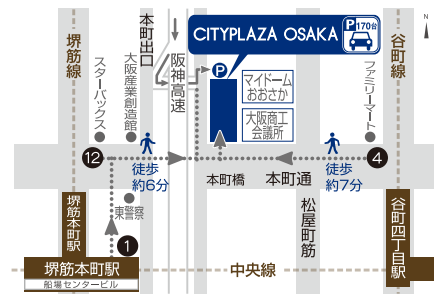

新婦様衣装 2点
(総額50万円分)

乾杯用スパークリングワイン

新郎新婦当日宿泊
(天然温泉 / 朝食付き)

列席宿泊ご優待

ハネムーン旅行ご優待

CITYPLAZA OSAKA
HOTEL & SPA

〒540-0029
大阪市中央区本町橋 2-31

www.cityplaza.or.jp

シティプラザ大阪

フェア情報

●電車をご利用のお客さま

- Osaka Metro堺筋線・中央線 堺筋本町駅
12,1号出口より徒歩6分
- Osaka Metro谷町線・中央線 谷町四丁目駅
4号出口より徒歩7分

●お車をご利用のお客さま

- 阪神高速道路1号環状線本町出口
(右側車線が出口)より左折、出口側からすぐ

ご予約
お問合せ
CONTACT

TEL.06-6947-7888 宴会予約
(9:00~19:00)